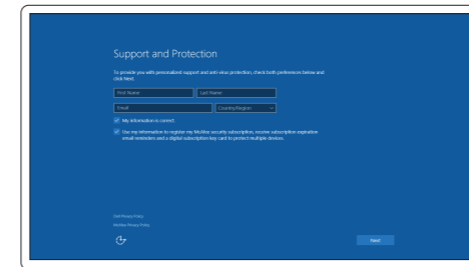

Conectați adaptorul de alimentare și apăsați pe butonul de alimentare

Priključite napajalnik in pritisnite gumb za vklop/izklop

2 Finish Windows 10 setup

Zakończ konfigurację systemu Windows 10

Finalizați configurarea pentru Windows 10

Dokončajte namestitvev sistema Windows 10

Enable Support and Protection

Włącz ochronę i pomoc techniczną | Activați Asistență și protecție

Omogočite podpora in zaščito

Connect to your network

Nawiąż połączenie z siecią | Conectați-vă la rețea