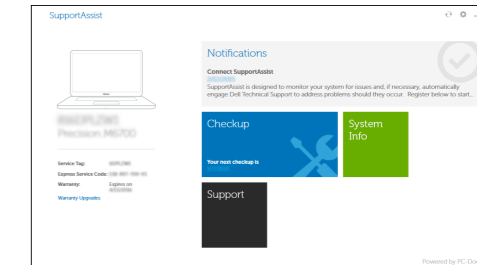

Check and update your computer

Wyszukaj i zainstaluj aktualizacje komputera

Verificați și actualizați computerul

Preverite in posodobite svoj računalnik