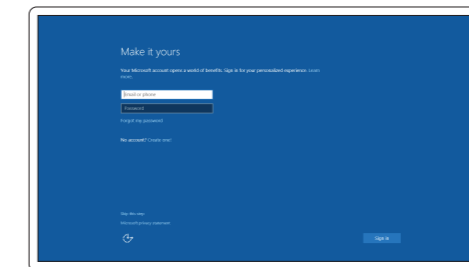

Sign in to your Microsoft account or create a local account

Zaloguj się do konta Microsoft albo utwórz konto lokalne

Conectați-vă la contul Microsoft sau creați un cont local

Pișište se v račun Microsoft ali ustvarite lokalni račun