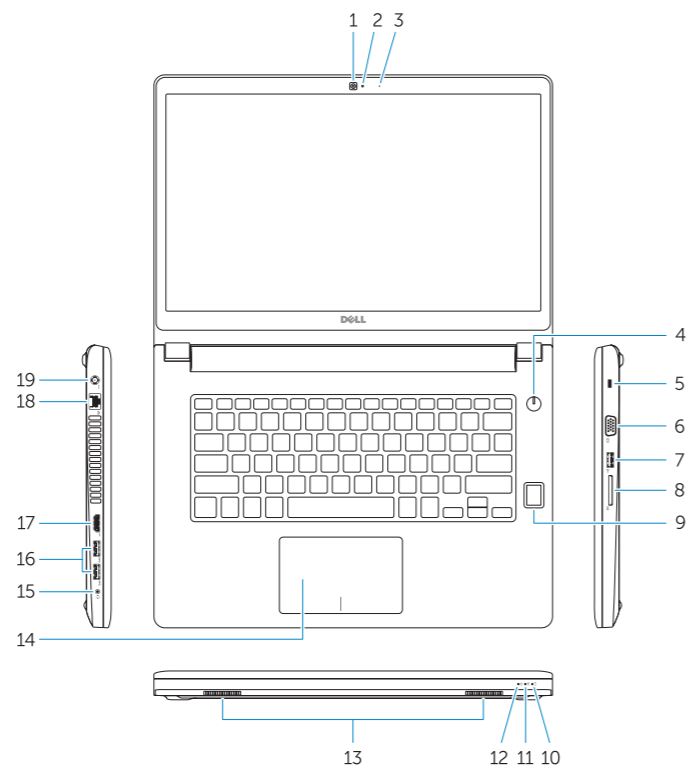

Dell.com/regulatory_compliance

P63G

P63G001

Latitude 14-3460

Features

Funkcje | Caracteristici | Funkcije

1. Camera
2. Camera-status light
3. Microphone
4. Power button (No LED indicator)
5. Security-cable slot
6. VGA connector
7. USB 2.0 connector
8. Memory card reader
9. Fingerprint reader (optional)
10. Battery-status light
11. Hard-drive activity light
12. Power-status light
13. Speakers
14. Touchpad
15. Headset connector
16. USB 3.0 connector (2)
17. HDMI connector
18. Network connector
19. Power connector
20. Battery
21. Battery release latch
22. Service-tag label

1. Kamera
2. Lampka stanu kamery
3. Mikrofon
4. Przycisk zasilania (bez wskaźnika LED)
5. Gniazdo linki antykradzieżowej
6. Złącze VGA
7. Złącze USB 2.0
8. Czytnik kart pamięci
9. Czytnik linii papilarnych (opcjonalny)
10. Lampka stanu akumulatora
11. Lampka aktywności dysku twardego
12. Lampka stanu zasilania
13. Głośniki
14. Tabliczka dotykowa
15. Złącze zestawu słuchawkowego
16. Złącze USB 3.0 (2)
17. Złącze HDMI
18. Złącze sieciowe
19. Złącze zasilania
20. Akumulator
21. Zwalniacz zatrzasku akumulatora
22. Etykieta ze znacznikiem serwisowym