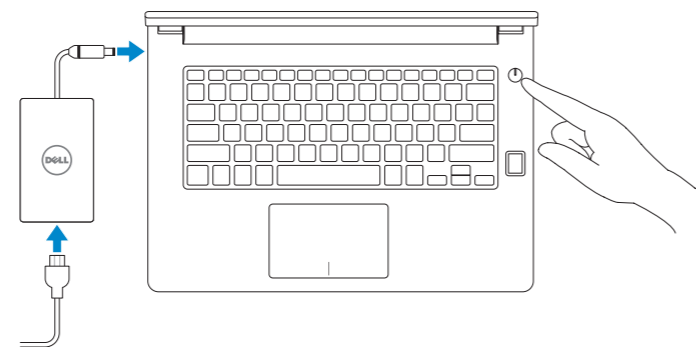

Latitude 14

3000 Series

Quick Start Guide

Skrócona instrukcja uruchomienia

Ghid de pornire rapidă

Priručnik za hitri zagon

1 Connect the power adapter and press the power button

Podłącz zasilacz i naciśnij przycisk zasilania

Conectați adaptorul de alimentare și apăsați pe butonul de alimentare

Priključite napajalnik in pritisnite gumb za vklop/izklop

2 Finish Windows 10 setup

Zakończ konfigurację systemu Windows 10

Finalizați configurarea pentru Windows 10